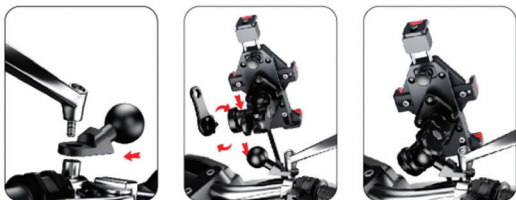

Ancho carcasa - Crab width

64/91mm

Alto carcasa - Crab height

127-184mm

Fijación manillar - Handlebar fixing

12-32mm

MIDLAND®

Producido e importado por/Produced or imported by:

FIJACIÓN AL MANILLAR

MOUNT TO HANDLEBAR

FIJACIÓN AL ESPEJO RETROVISOR

MOUNT TO REAR-VIEW MIRROR FRAME

REGULACIÓN ESPESOR

ADJUST THICKNESS

REGULACIÓN ALTURA/ANCHURA

ADJUST WIDTH AND HEIGHT