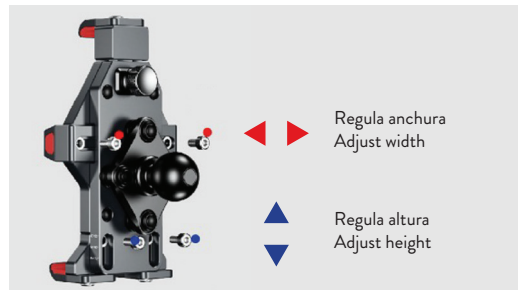

Ancho carcasa - Crab width

64/91mm

Alto carcasa - Crab height

127-184mm

Fijación manillar - Handlebar fixing

12-32mm

MIDLAND[®]

Producido e importado por/Produced or imported by:

MIDLAND[®]

FIJACIÓN AL MANILLAR MOUNT TO HANDLEBAR

FIJACIÓN AL ESPEJO RETROVISOR MOUNT TO REAR-VIEW MIRROR FRAME

REGULACIÓN ESPESOR ADJUST THICKNESS

REGULACIÓN ALTURA/ANCHURA ADJUST WIDTH AND HEIGHT

FIJACIÓN DEL TELÉFONO AL SOPORTE LOCKING THE PHONE TO THE HOLDER