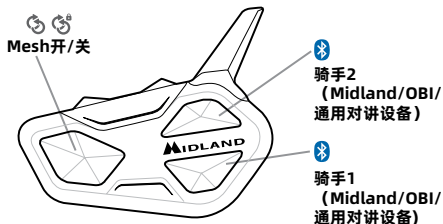

对讲功能

MESH识别码 (ID) 的选择

	同时按下1次
	语音提示ID
	闪烁
	有5秒时间来选择个人ID (按音量+或音量-键来增加或减小ID编号)
	闪烁
	确认ID和团队

请注意：如需使用Mesh通信，参与者必须使用不同的ID且已激活Mesh。

功能描述

请注意：

所有的对讲功能都需要按键2次才可用

开启/结束MESH通信

	按2次
	铃声
	选中团队的颜色闪烁 (见表格1)

R1 Mesh仅使用动态重复模式。

ID 1

ID 2

ID 3

ID 4...

访客只能收听。

Mesh动态重复团队：6人

Mesh动态重复团队（加密）：6人之间密码保护的私密通信，通过APP实现。

表格1 - 不同类型团队的ID：

团队	ID	访客	LED
Mesh动态重复	1-6	无限	
Mesh动态重复（加密）	1-6	无限