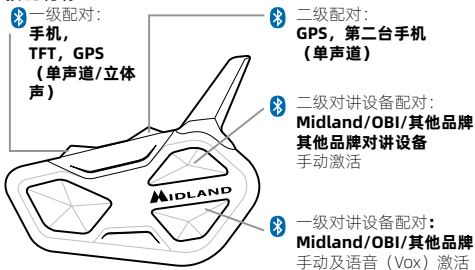

手机/GPS/ TFT配对

保持按住5秒

“哔”声

闪烁

在手机、GPS或TFT上
选择R1 Mesh

“哔”声

确认 (1秒)

注意：如需为第二台单声道设备配对，使用音量-键并重复上述步骤。