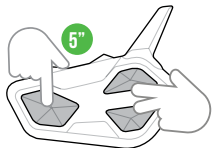

返回出厂设置

5"

同时按住**5秒**

语音提示

持续亮起