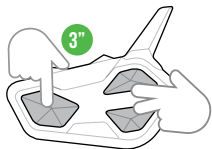

3"

同时按住**3秒**

"哔"声

确认 (1秒)