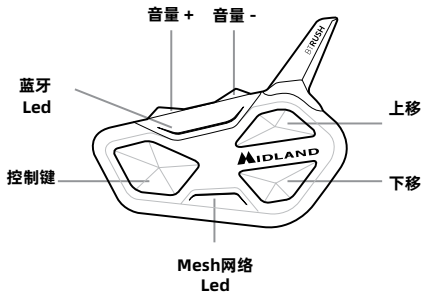

R1 MESH

网络和蓝牙通信交流系统

高清晰音频 **RCF**

MIDLAND

开/关

按键说明

开机

保持按住3秒