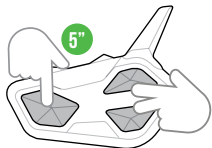

重置蓝牙配对

5"

同时按住**5秒**

语音提示

持续亮起