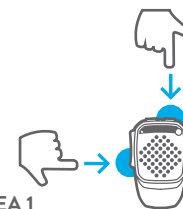

NOTIUNI DE BAZA

Indepartati microfonul standard furnizat cu statia dvs. si conectati **DUALMIKE**

PORNIREA

- Power On
- Led constant albastru 3 sec.

OPRIREA

- Power Off
- Led constant rosu 3 sec.

UTILIZARE DUAL MIKE CU STATIA RADIO

PTT CB

Apasati si vorbiti spre microfon

- Inel luminos galben

UTILIZARE DUAL MIKE CU SMARTPHONE

3 sec.

APASATI SIMULTAN

IMPERECHEREA 1

- Pairing
- Ledurile rosu si albastru clipesc alternativ

IMPERECHEREA 2

- Connected (Telefon conectat)
- Led albastru clipeste 3 sec.

APELURI FARA

Pentru a prelua/termina un apel

- Inel luminos rosu

Pentru a respinge un apel

- Inel luminos alb

VOLUM AUDI

Pentru a efectua o apelare vocala

Bop (Beep volum maxim)