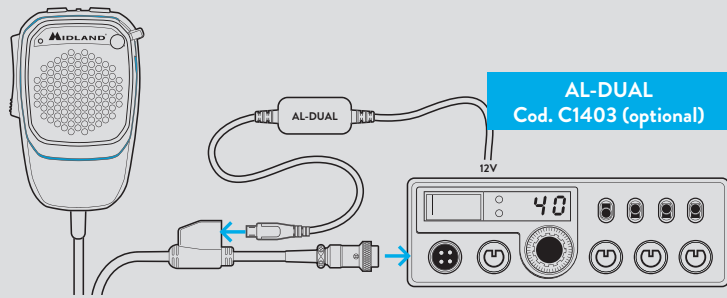

NOTIUNI DE BAZA

Indepartati microfonul standard furnizat cu statia dvs. si conectati **DUALMIKE**

PORNIREA

- Power On
- Led constant albastru 3 sec.

OPRIREA

- Power Off
- Led constant rosu 3 sec.

UTILIZARE DUAL MIKE CU STATIA RADIO

PTT CB

Apasati si vorbiti spre microfon

- Inel luminos galben

UTILIZARE DUAL MIKE CU SMARTPHONE

3 sec.

APASATI SIMULTAN

IMPERECHEREA 1

- Pairing
- Ledurile rosu si albastru clipesc alternativ

IMPERECHEREA 2

- Connected (Telefon conectat)
- Led albastru clipeste 3 sec.

APELURI FARA

Pentru a prelua/termina un apel

- Inel luminos rosu

Pentru a respinge un apel

- Inel luminos alb

VOLUM AUDI

Pentru a efectua o apelare vocala

Bop (Beep volum maxim)