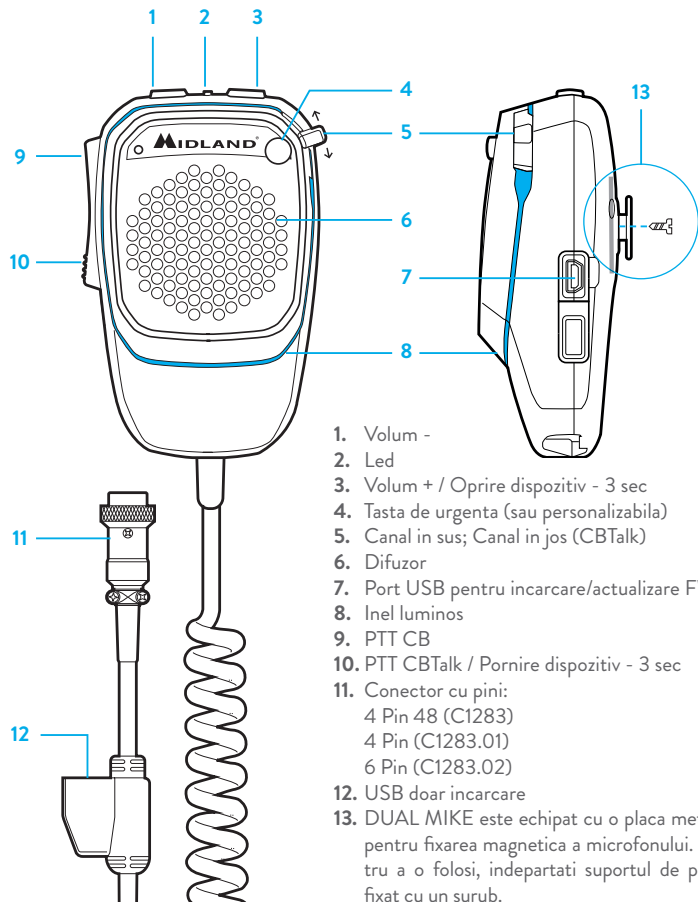

1. Volum -
2. Led
3. Volum + / Oprire dispozitiv - 3 sec
4. Tasta de urgenta (sau personalizabila)
5. Canal in sus; Canal in jos (CBTalk)
6. Difuzor
7. Port USB pentru incarcare/actualizare FW
8. Inel luminos
9. PTT CB
10. PTT CBTalk / Pornire dispozitiv - 3 sec
11. Conector cu pini:
4 Pin 48 (C1283)
4 Pin (C1283.01)
6 Pin (C1283.02)
12. USB doar incarcare
13. DUAL MIKE este echipat cu o placa metalica pentru fixarea magnetica a microfonului. Pentru a o folosi, indepartati suportul de plastic fixat cu un surub.

IMPERECHEREA 2

- Connected (Telefon conectat)
- Led albastru clipeste 3 sec.

APELURI FARA

Pentru a prelua/termina un apel

- Inel luminos rosu

Pentru a respinge un apel

- Inel luminos alb

VOLUM AUDI