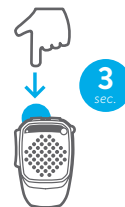

PTT CB

Apasati si vorbiti spre microfon

- Inel luminos galben

UTILIZARE DUAL MIKE CU SMARTPHONE

3 sec.

APASATI SIMULTAN

IMPERECHEREA 1

- Pairing
- Ledurile rosu si albastru clipesc alternativ

IMPERECHEREA 2

- Connected (Telefon conectat)
- Led albastru clipeste 3 sec.

APELURI FARA

Pentru a prelua/termina un apel

- Inel luminos rosu

Pentru a respinge un apel

- Inel luminos alb

VOLUM AUDI

Pentru a efectua o apelare vocala

Bop (Beep volum maxim)