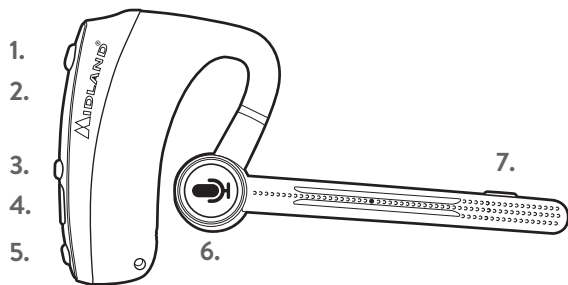

Importé par: **ALAN FRANCE S.A.R.L.**
10 impasse Pythagore 13127 Vitrolles - France.
Avant l'utilisation, lire les instructions.

AURICOLARE BLUETOOTH DUAL HEADSET

Per tutte le app Midland

FREQUENZA: 2.402-2.480 GHz
POTENZA: <10 mW

Per informazioni sulla garanzia visitate il sito:
midlandeuropa.com

GUIDA RAPIDA

IT

DESCRIZIONE DUAL HEADSET

1. Power ON/OFF - 3 sec.
2. LED
3. Volume +
4. Carica USB; Aggiornamento FW
5. Volume -
6. PTT
7. Tasto Personalizzabile