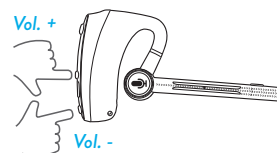

ACCENSIONE

- Power On
- Led blu fisso 3 sec.

SPEGNIMENTO

- Power Off
- Led rosso fisso 3 sec.

VOLUME

- Bop (volume min/max Bip)

CHIAMATA VOCALE

ABBINAMENTO CON SMARTPHONE

FASE 1

- Pairing
- Led rosso e blu alternati, lampeggianti

FASE 2

- Connected (telefono collegato)
- Led blu lampeggiante 3 sec.

UTILIZZO CON SMARTPHONE

- 1 CLICK: Risposta chiamata telefonica
- 2 CLICK: Chiusura chiamata telefonica