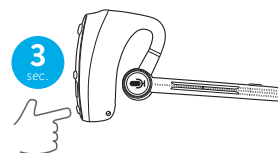

ACCENSIONE

- Power On
- Led blu fisso 3 sec.

SPEGNIMENTO

- Power Off
- Led rosso fisso 3 sec.

VOLUME

- Bop (volume min/max Bip)

CHIAMATA VOCALE

ABBINAMENTO CON SMARTPHONE

FASE 1

- Pairing
- Led rosso e blu alternati, lampeggianti

FASE 2

- Connected (telefono collegato)
- Led blu lampeggiante 3 sec.

UTILIZZO CON SMARTPHONE

- 1 CLICK: Risposta chiamata telefonica
- 2 CLICK: Chiusura chiamata telefonica