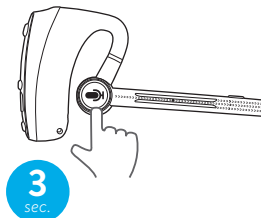

FASE 1

- Pairing
- Led rosso e blu alternati, lampeggianti

FASE 2

- Connected (telefono collegato)
- Led blu lampeggiante 3 sec.

UTILIZZO CON SMARTPHONE

- 1 CLICK: Risposta chiamata telefonica
- 2 CLICK: Chiusura chiamata telefonica

PTT

TASTO PERSONALIZZABILE

Tasto personalizzabile da app

Rifuta chiamata telefonica