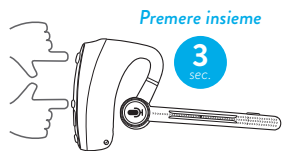

ACCENSIONE

- Power On
- Led blu fisso 3 sec.

SPEGNIMENTO

- Power Off
- Led rosso fisso 3 sec.

VOLUME

- Bop (volume min/max Bip)

CHIAMATA VOCALE

ABBINAMENTO CON SMARTPHONE

FASE 1

- Pairing
- Led rosso e blu alternati, lampeggianti

FASE 2

- Connected (telefono collegato)
- Led blu lampeggiante 3 sec.

UTILIZZO CON SMARTPHONE

- 1 CLICK: Risposta chiamata telefonica
- 2 CLICK: Chiusura chiamata telefonica