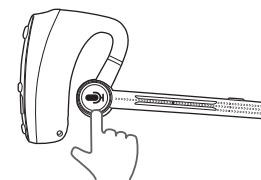

FASE 1

- Pairing
- Led rosso e blu alternati, lampeggianti

FASE 2

- Connected (telefono collegato)
- Led blu lampeggiante 3 sec.

UTILIZZO CON SMARTPHONE

- 1 CLICK: Risposta chiamata telefonica
- 2 CLICK: Chiusura chiamata telefonica

PTT

TASTO PERSONALIZZABILE

Tasto personalizzabile da app

Rifuta chiamata telefonica