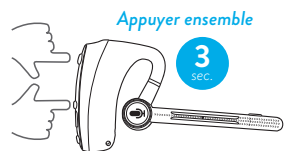

APPEL VOCAL

JUMELAGE AVEC LE SMARTPHONE

JUMELAGE 1

Pairing

Led rouge et bleu clignotant alternativement

JUMELAGE 2

Connected
(téléphone connecté)

Led bleu clignote 3 sec.