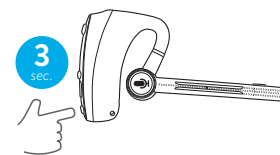

ALLUMER

Power On

Led bleu fix 3 sec.

ÉTEINDRE

Power Off

Led rouge fixe 3 sec.

VOLUME

Bop (Min/Max vol beep)

APPEL VOCAL

JUMELAGE AVEC LE SMARTPHONE

JUMELAGE 1

Pairing

Led rouge et bleu clignotant alternativement

JUMELAGE 2

Connected
(téléphone connecté)

Led bleu clignote 3 sec.