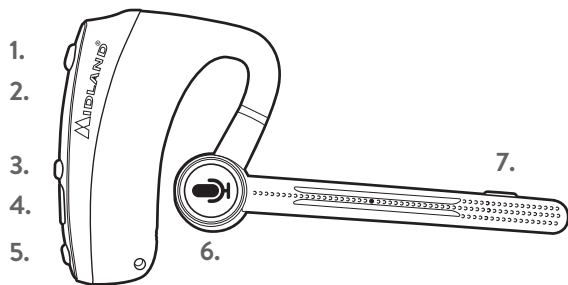

DUAL HEADSET VUE D'ENSEMBLE