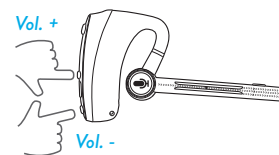

ALLUMER

Power On

Led bleu fix 3 sec.

ÉTEINDRE

Power Off

Led rouge fixe 3 sec.

VOLUME

Bop (Min/Max vol beep)

APPEL VOCAL

JUMELAGE AVEC LE SMARTPHONE

JUMELAGE 1

Pairing

Led rouge et bleu clignotant alternativement

JUMELAGE 2

Connected
(téléphone connecté)

Led bleu clignote 3 sec.