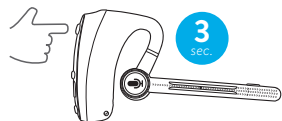

DUAL HEADSET VUE D'ENSEMBLE

1. Allumer/éteindre – 3 sec.
2. LED
3. Vol +
4. Recharge avec USB; mise à jour FW
5. Vol -
6. PTT
7. Clé personnalisable

ALLUMER

Power On

Led bleu fix 3 sec.

ÉTEINDRE

Power Off

Led rouge fixe 3 sec.

VOLUME

Bop (Min/Max vol beep)

APPEL VOCAL

JUMELAGE AVEC LE SMARTPHONE

JUMELAGE 1

Pairing

Led rouge et bleu clignotant alternativement

JUMELAGE 2

Connected
(téléphone connecté)

Led bleu clignote 3 sec.

UTILISER LE DUAL HEADSET AVEC UN SMARTPHONE

1 CLIC : Répondre à un appel

2 CLIC : Terminer un appel

PTT

CLÉ PERSONNALISABLE

Clé personnalisable via APP

Rejeter un appel