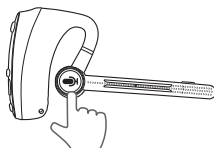

APPEL VOCAL

JUMELAGE AVEC LE SMARTPHONE

JUMELAGE 1

Pairing

Led rouge et bleu clignotant alternativement

JUMELAGE 2

Connected
(téléphone connecté)

Led bleu clignote 3 sec.

UTILISER LE DUAL HEADSET AVEC UN SMARTPHONE

1 CLIC : Répondre à un appel

2 CLIC : Terminer un appel

PTT

CLÉ PERSONNALISABLE

Clé personnalisable via APP

Rejeter un appel