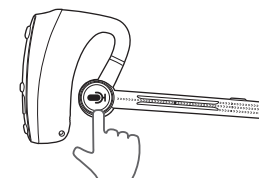

APPEL VOCAL

JUMELAGE AVEC LE SMARTPHONE

JUMELAGE 1

Pairing

Led rouge et bleu clignotant alternativement

JUMELAGE 2

Connected
(téléphone connecté)

Led bleu clignote 3 sec.

UTILISER LE DUAL HEADSET AVEC UN SMARTPHONE

1 CLIC : Répondre à un appel

2 CLIC : Terminer un appel

PTT

CLÉ PERSONNALISABLE

Clé personnalisable via APP

Rejeter un appel