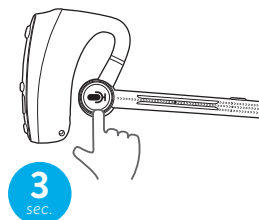

APPEL VOCAL

JUMELAGE AVEC LE SMARTPHONE

JUMELAGE 1

Pairing

Led rouge et bleu clignotant alternativement

JUMELAGE 2

Connected
(téléphone connecté)

Led bleu clignote 3 sec.

UTILISER LE DUAL HEADSET AVEC UN SMARTPHONE

1 CLIC : Répondre à un appel

2 CLIC : Terminer un appel

PTT

CLÉ PERSONNALISABLE

Clé personnalisable via APP

Rejeter un appel