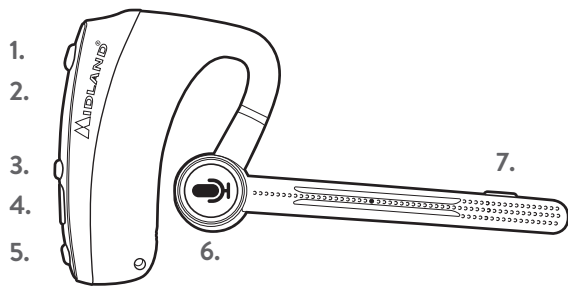

DESCRIPCIÓN GENERAL