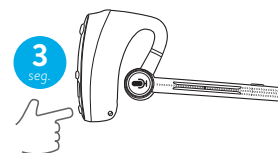

ENCENDER

- Power On
- Led azul fijo durante 3 s

APAGAR

- Power Off
- Led rojo fijo durante 3 s

VOLUMEN

- Bop (beep de mínimo/ máximo volumen)

LLAMADA DE VOZ

EMPAREJAR CON UN SMARTPHONE

- PASO 1**
- Pairing
 - Leds rojo y azul papradean alternos

- PASO 2**
- Connected (teléfono conectado)
 - Led azul parpadea durante 3 s

UTILIZAR CON UN SMARTPHONE

1. CLIC: Responder una llamada
2. CLIC: Terminar una llamada