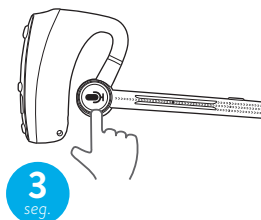

ENCENDER

- Power On
- Led azul fijo durante 3 s

APAGAR

- Power Off
- Led rojo fijo durante 3 s

VOLUMEN

- Bop (beep de mínimo/ máximo volumen)

LLAMADA DE VOZ

EMPAREJAR CON UN SMARTPHONE

- PASO 1**
- Pairing
 - Leds rojo y azul papradean alternos

- PASO 2**
- Connected (teléfono conectado)
 - Led azul parpadea durante 3 s

UTILIZAR CON UN SMARTPHONE

1. CLIC: Responder una llamada
2. CLIC: Terminar una llamada

PTT

BOTÓN PERSONALIZABLE

Botón personalizable a través de la App

Rechazar una llamada