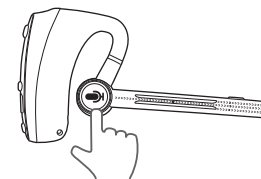

ENCENDER

- Power On
- Led azul fijo durante 3 s

APAGAR

- Power Off
- Led rojo fijo durante 3 s

VOLUMEN

- Bop (beep de mínimo/ máximo volumen)

LLAMADA DE VOZ

EMPAREJAR CON UN SMARTPHONE

- PASO 1**
- Pairing
 - Leds rojo y azul papradean alternos

- PASO 2**
- Connected (teléfono conectado)
 - Led azul parpadea durante 3 s

UTILIZAR CON UN SMARTPHONE

1. CLIC: Responder una llamada
2. CLIC: Terminar una llamada