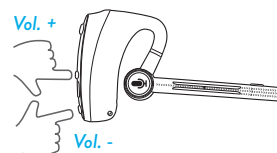

ENCENDER

- Power On
- Led azul fijo durante 3 s

APAGAR

- Power Off
- Led rojo fijo durante 3 s

VOLUMEN

- Bop (beep de mínimo/ máximo volumen)

LLAMADA DE VOZ

EMPAREJAR CON UN SMARTPHONE

- PASO 1**
- Pairing
 - Leds rojo y azul papradean alternos

- PASO 2**
- Connected (teléfono conectado)
 - Led azul parpadea durante 3 s

UTILIZAR CON UN SMARTPHONE

1. CLIC: Responder una llamada
2. CLIC: Terminar una llamada