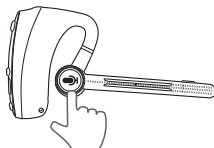

ENCENDER

- Power On
- Led azul fijo durante 3 s

APAGAR

- Power Off
- Led rojo fijo durante 3 s

VOLUMEN

- Bop (beep de mínimo/ máximo volumen)

LLAMADA DE VOZ

EMPAREJAR CON UN SMARTPHONE

- PASO 1**
- Pairing
 - Leds rojo y azul papradean alternos

- PASO 2**
- Connected (teléfono conectado)
 - Led azul parpadea durante 3 s

UTILIZAR CON UN SMARTPHONE

1. CLIC: Responder una llamada
2. CLIC: Terminar una llamada

PTT

BOTÓN PERSONALIZABLE

Botón personalizable a través de la App

Rechazar una llamada