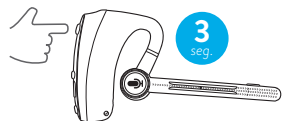

ENCENDER

- Power On
- Led azul fijo durante 3 s

APAGAR

- Power Off
- Led rojo fijo durante 3 s

VOLUMEN

- Bop (beep de mínimo/ máximo volumen)

LLAMADA DE VOZ

EMPAREJAR CON UN SMARTPHONE