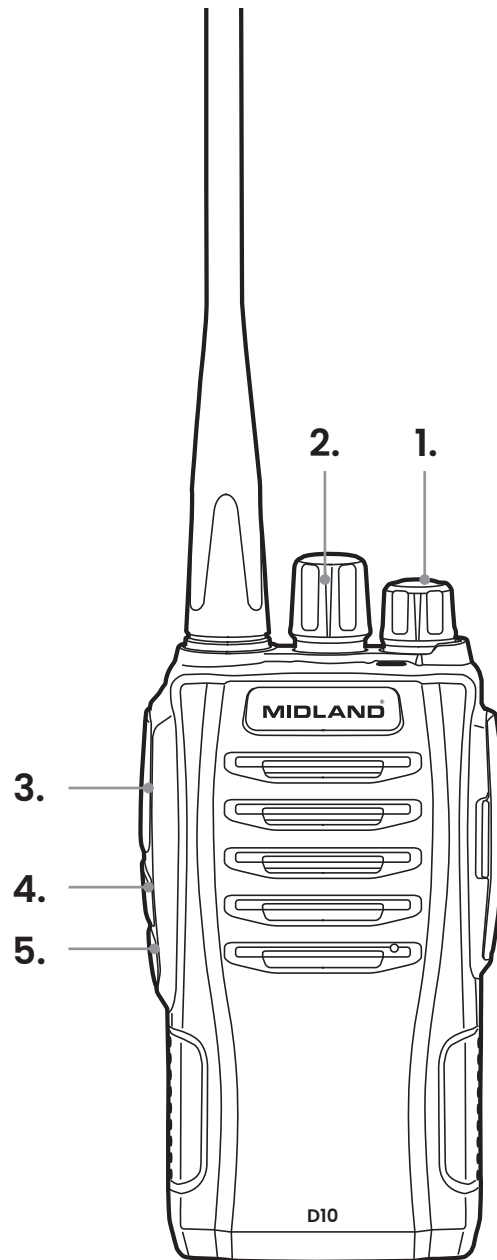

SNELSTART HANDLEIDING
KRÓTKI RYSUNKOWY PRZEWODNIK
GHID VIZUAL RAPID
VIZUALNI BRZI VODIČ
GYORSÚTMUTATÓ

D10 - VISUAL GUIDE

1.

2.

	CH
--	-----------

3.

4.

	<p>NEXT ZONE</p>