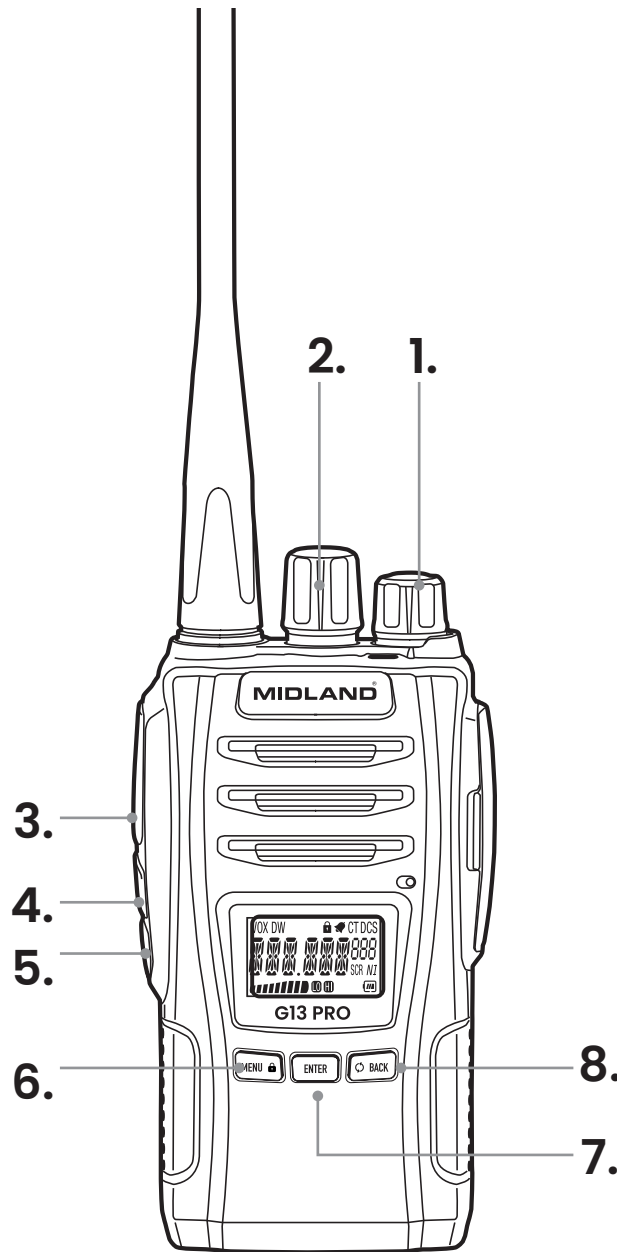

SNELSTART HANDLEIDING
KRÓTKI RYSUNKOWY PRZEWODNIK
GHID VIZUAL RAPID
VIZUALNI BRZI VODIČ
GYORSÚTMUTATÓ

G13 PRO - VISUAL GUIDE

1.		
2.		CH+ / CH- MENU
3.		
4.		
		VOX

5.		RRM CH
6.		MENU
7.		✓
8.		EXIT
		 SCAN